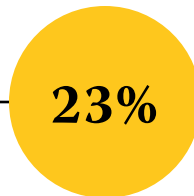

HILDEBRAND